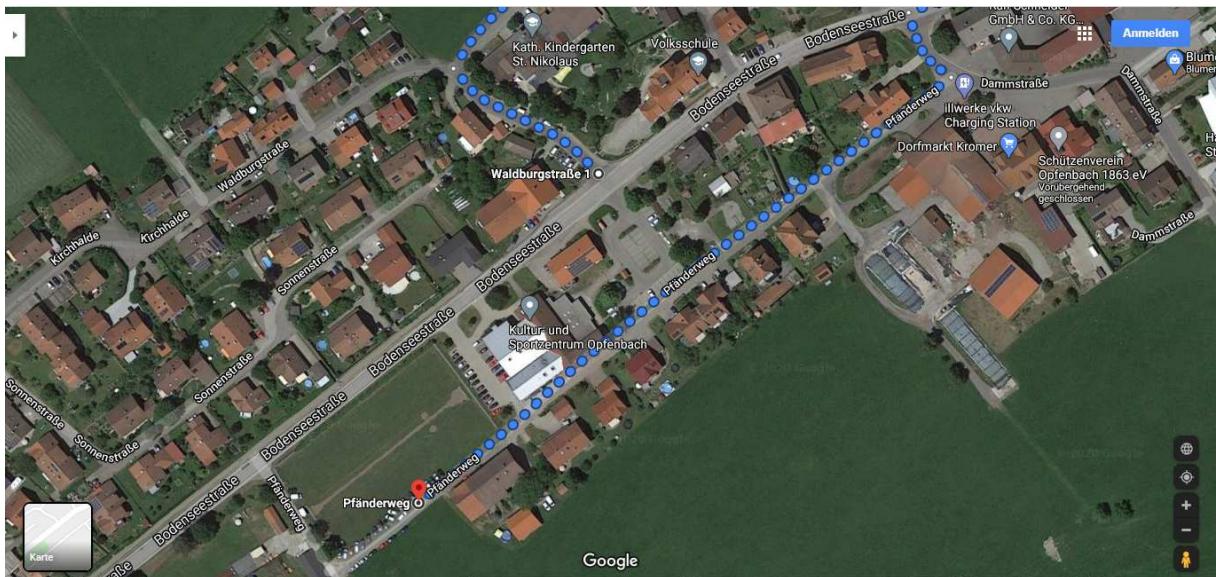

Lauf und Walkingstecke 8,2 km

Streckenübersicht:

Start / Ziel in Opfenbach:

Laufstrecke 12,7 km

Streckenübersicht:

Start / Ziel in Opfenbach: