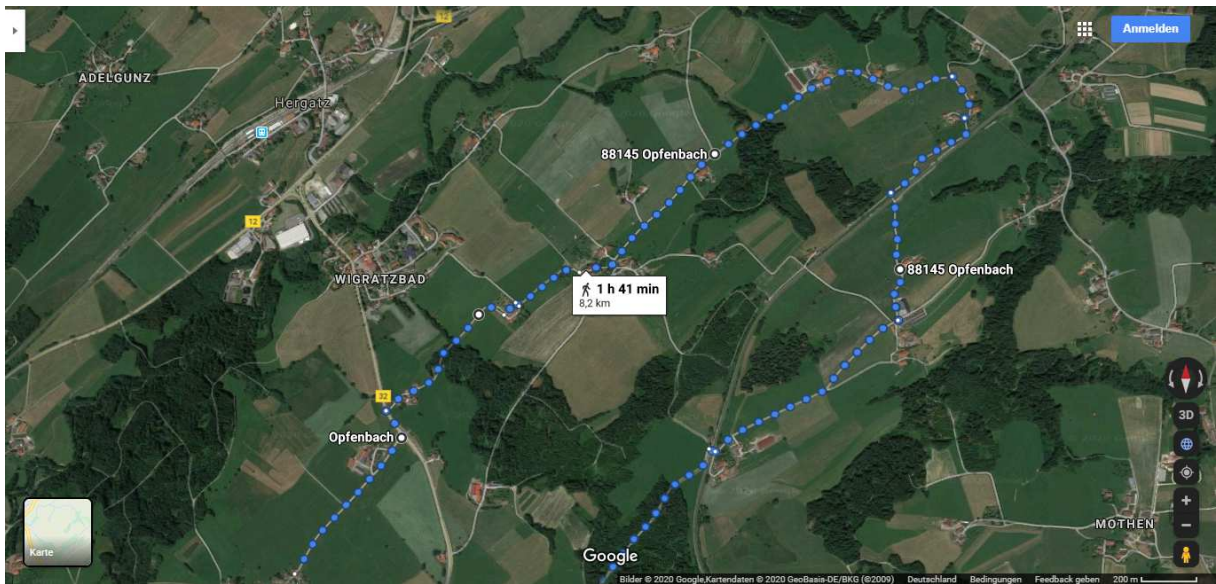

Lauf und Walkingstecke 8,2 km

Streckenübersicht:

Start / Ziel in Opfenbach:

Laufstrecke 12,7 km

Streckenübersicht:

Start / Ziel in Opfenbach: