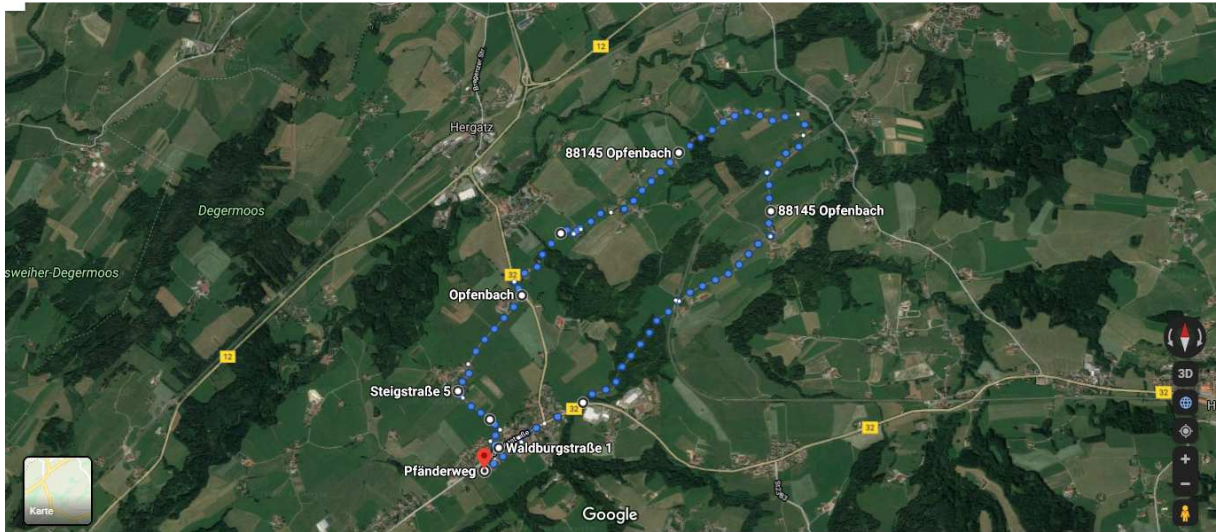

Lauf und Walkingstecke 8,2 km

Streckenübersicht:

Start / Ziel in Opfenbach:

Laufstrecke 12,7 km

Streckenübersicht:

Start / Ziel in Opfenbach: