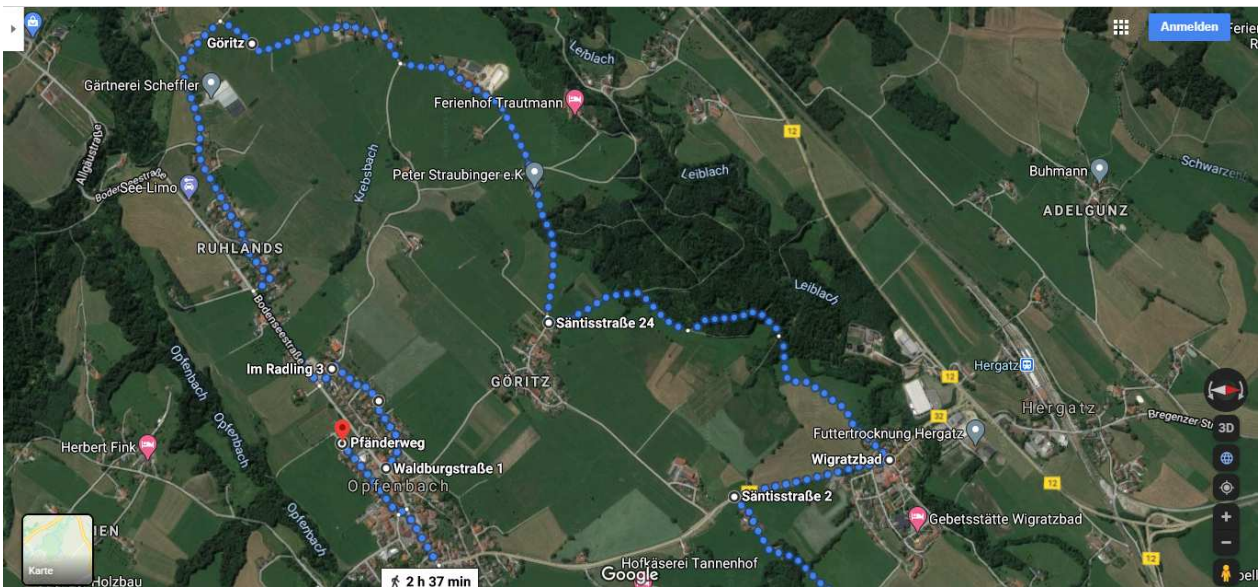

Lauf und Walkingstecke 8,2 km

Streckenübersicht:

Start / Ziel in Opfenbach:

Laufstrecke 12,7 km

Streckenübersicht:

Start / Ziel in Opfenbach: