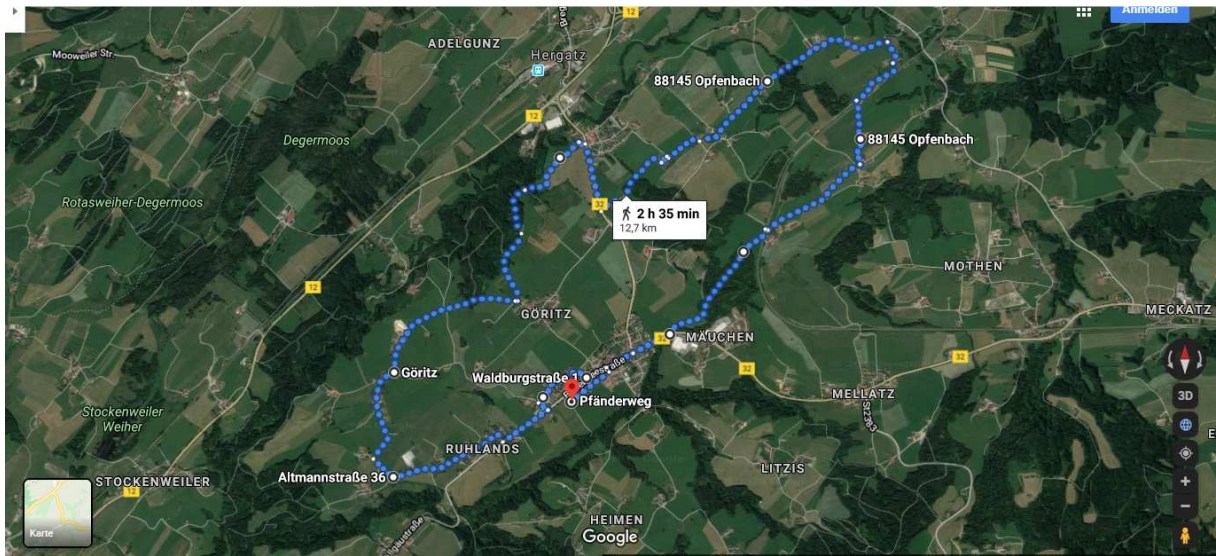

Lauf und Walkingstecke 8,2 km

Streckenübersicht:

Start / Ziel in Opfenbach:

Laufstrecke 12,7 km

Streckenübersicht:

Start / Ziel in Opfenbach: